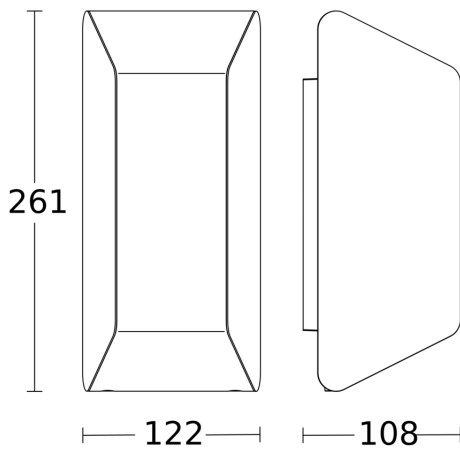

Buitenlamp zonder sensor

L 30

zonder bewegingsmelder
EAN 4007841 068882
art.nr. 068882

Maten

aansluitschema